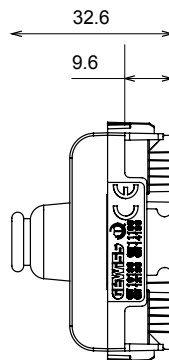

DIMENSIONAL